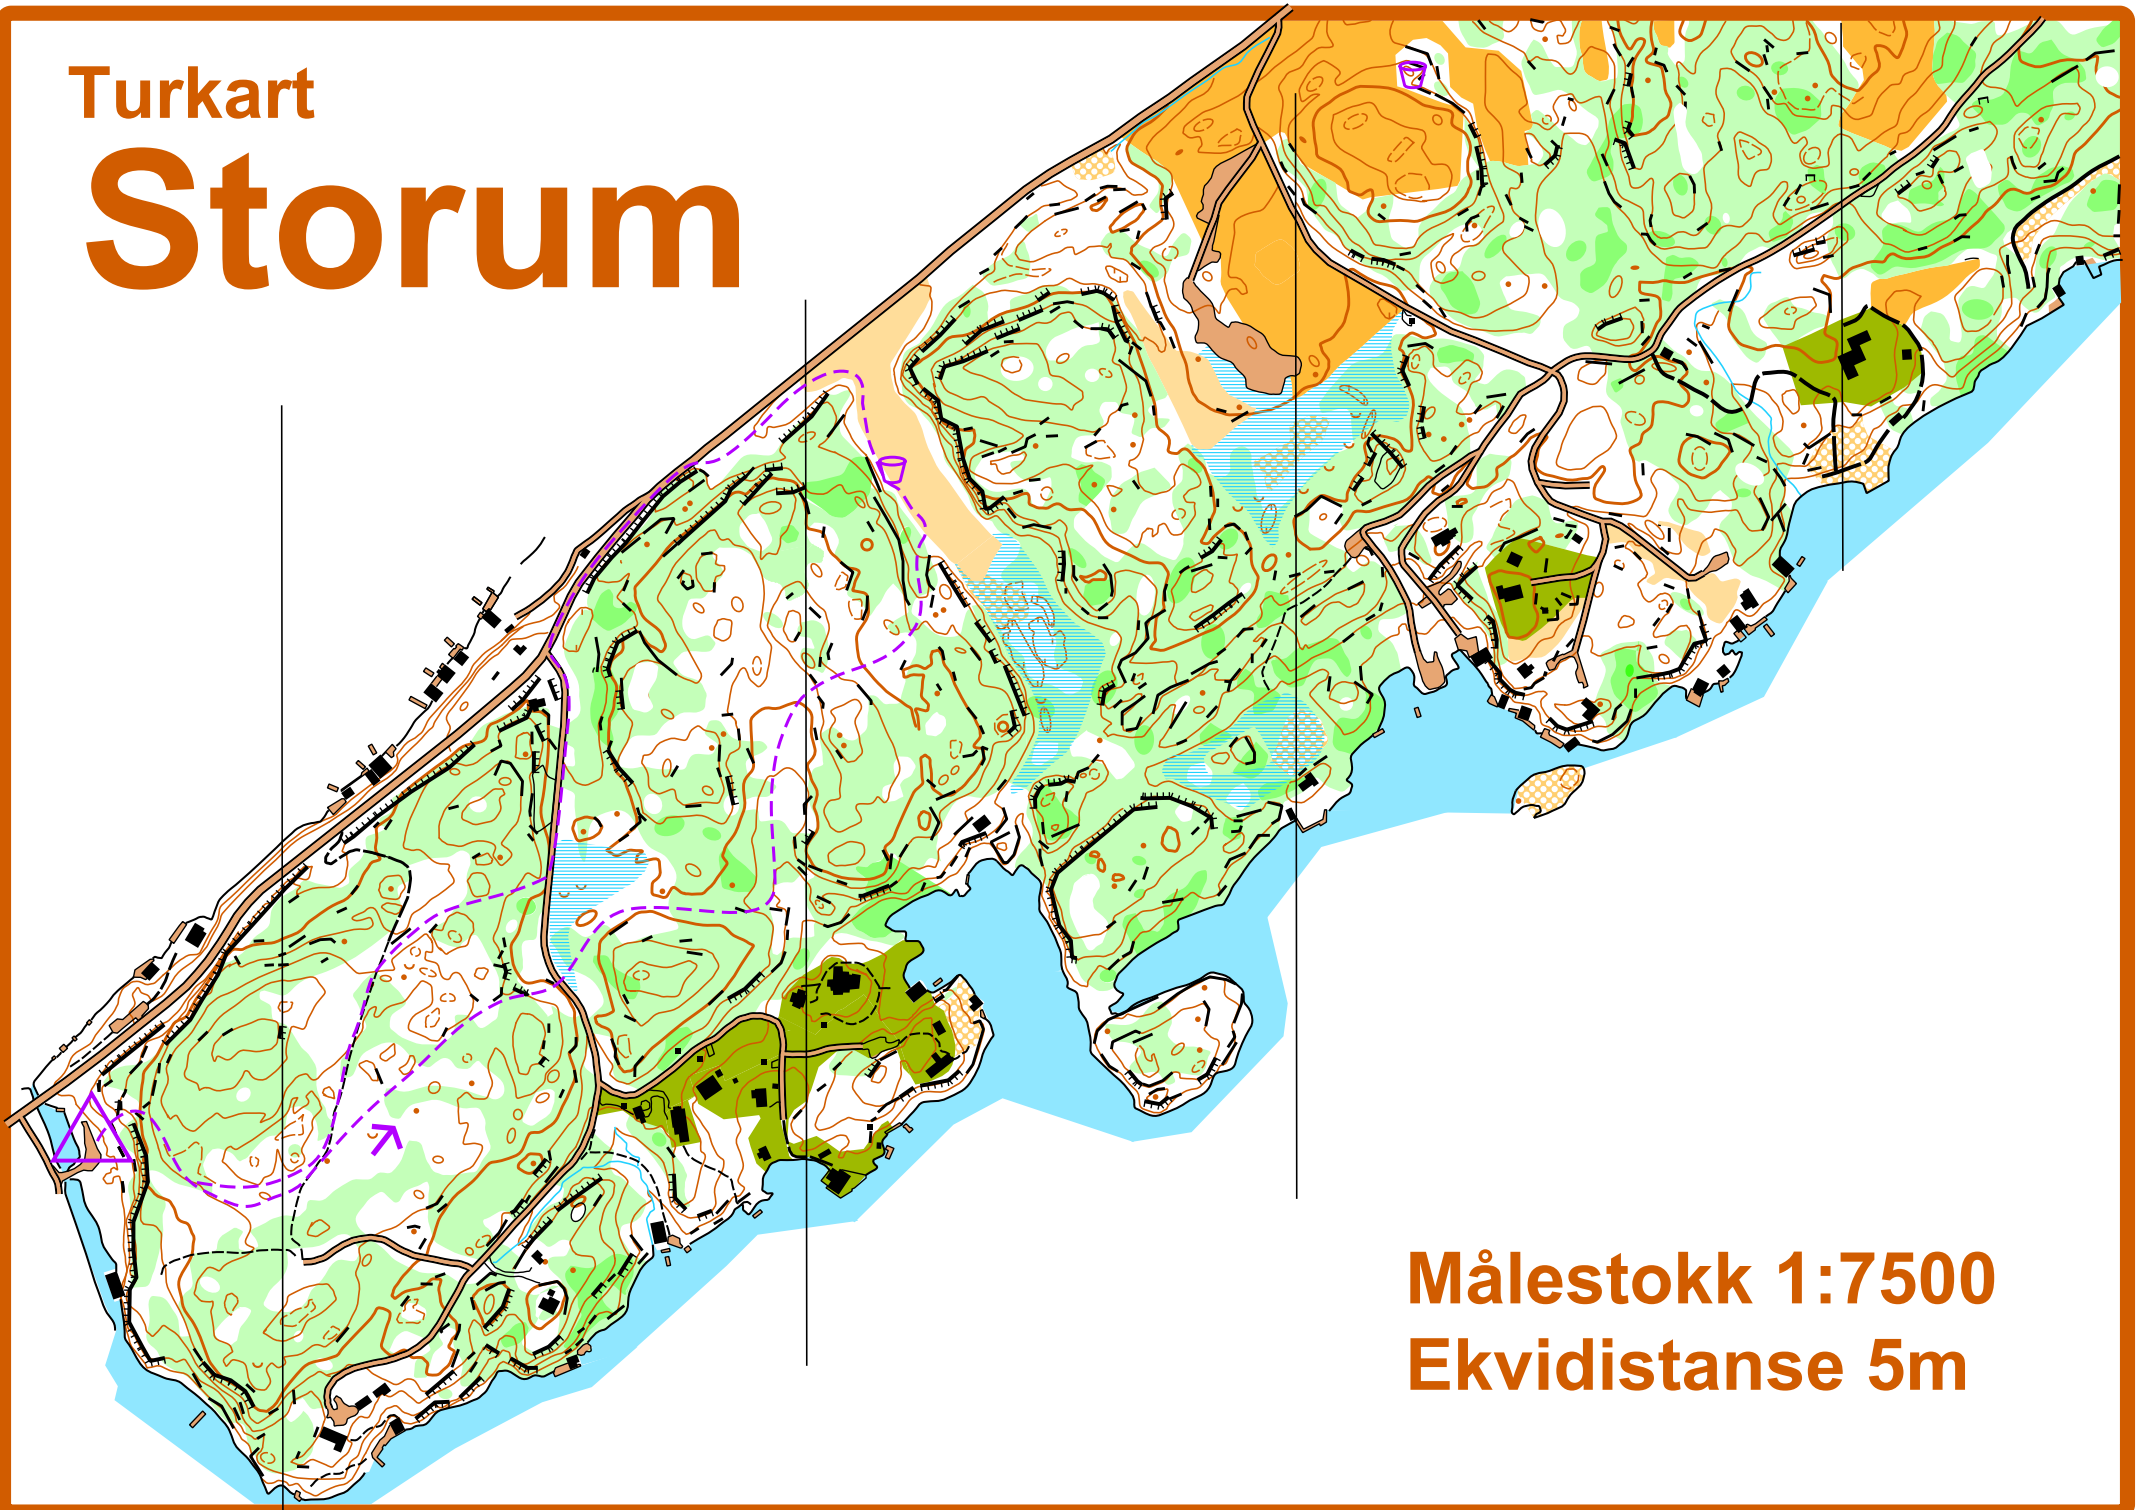

Turkart

# Storum

Målestokk 1:7500  
Ekvidistanse 5m