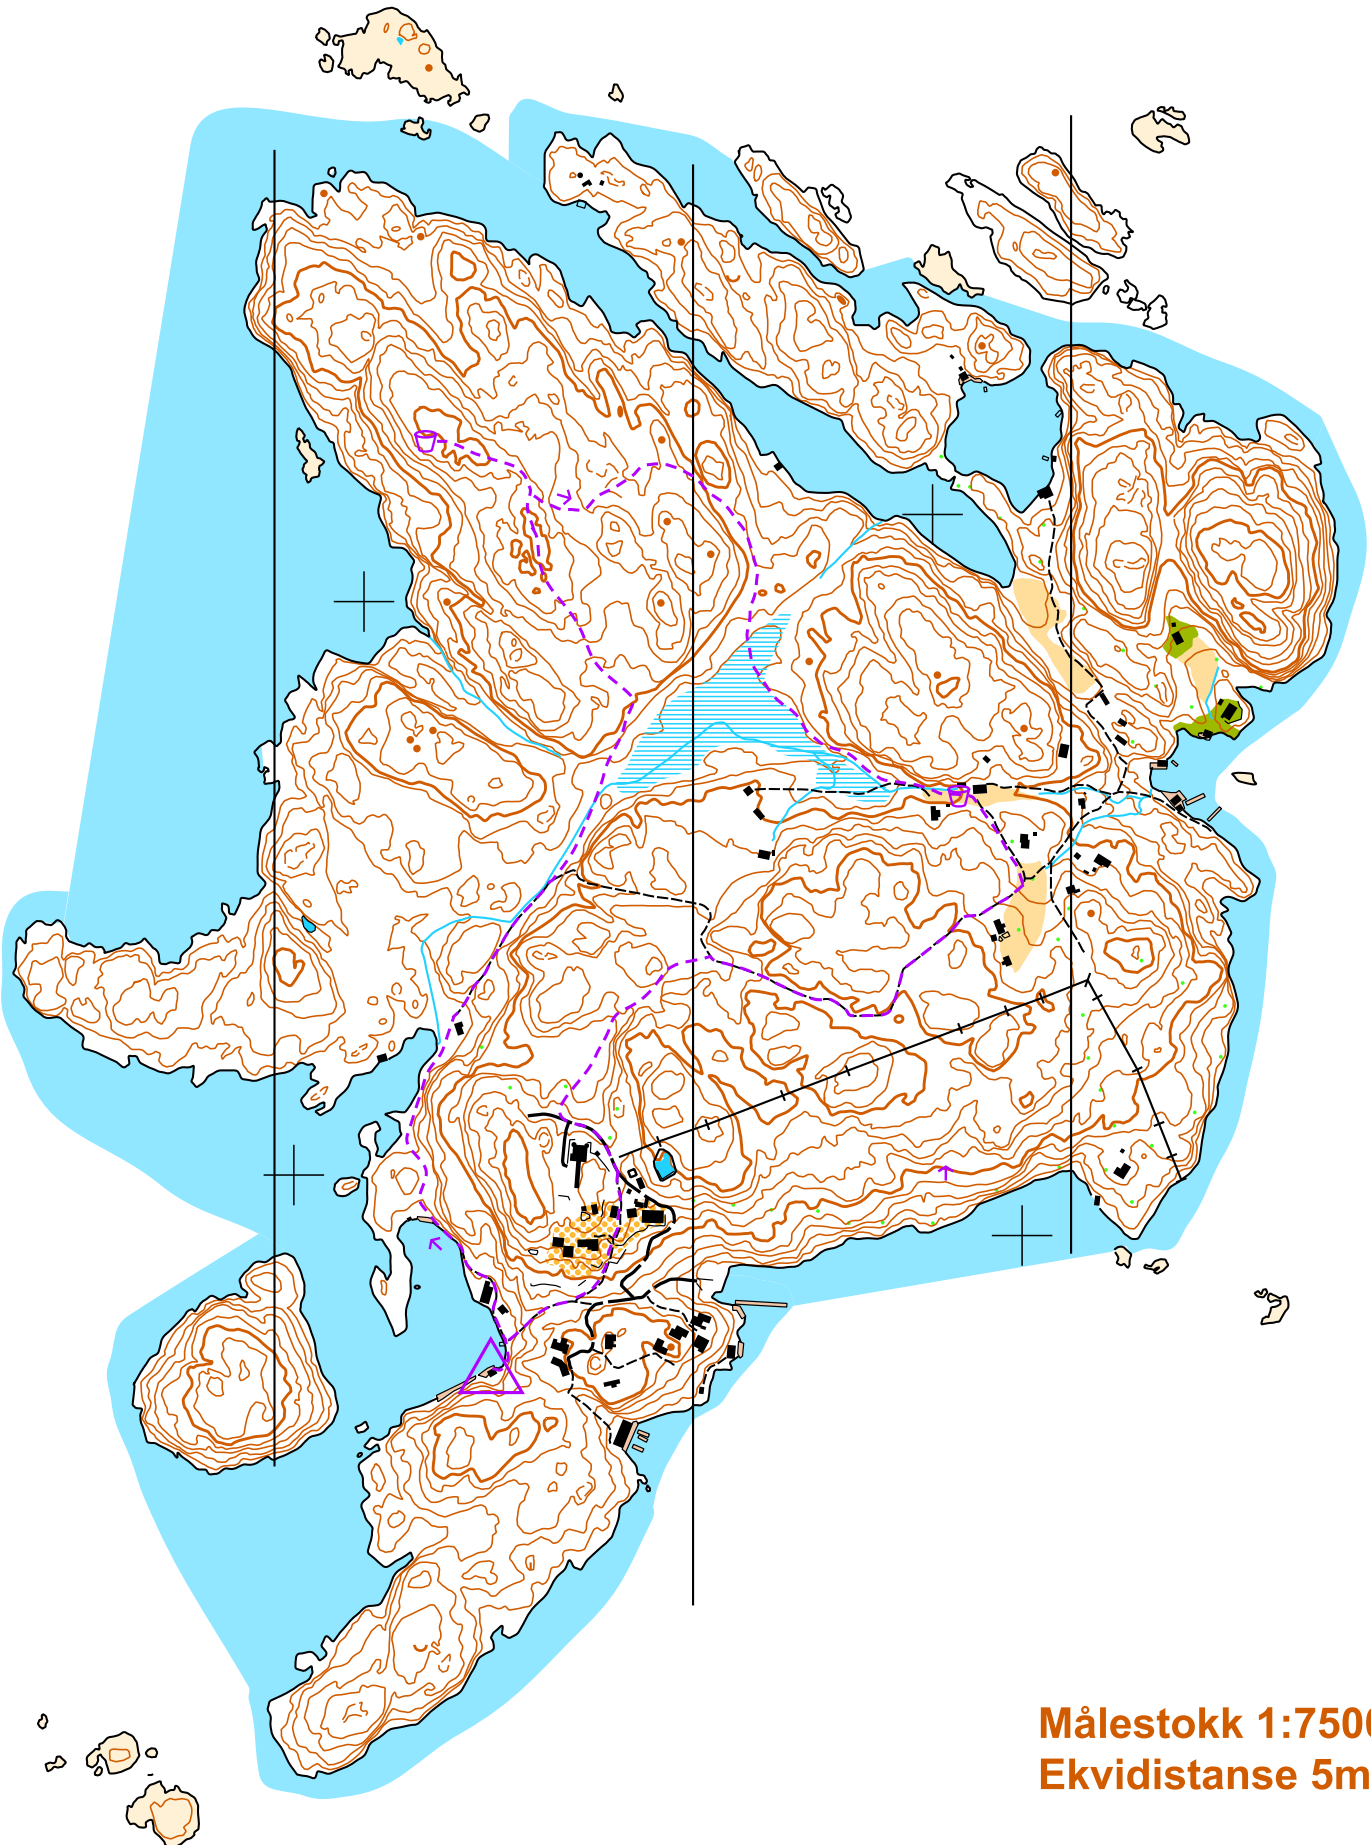

SKORPO

Målestokk 1:7500
Ekvidistanse 5m