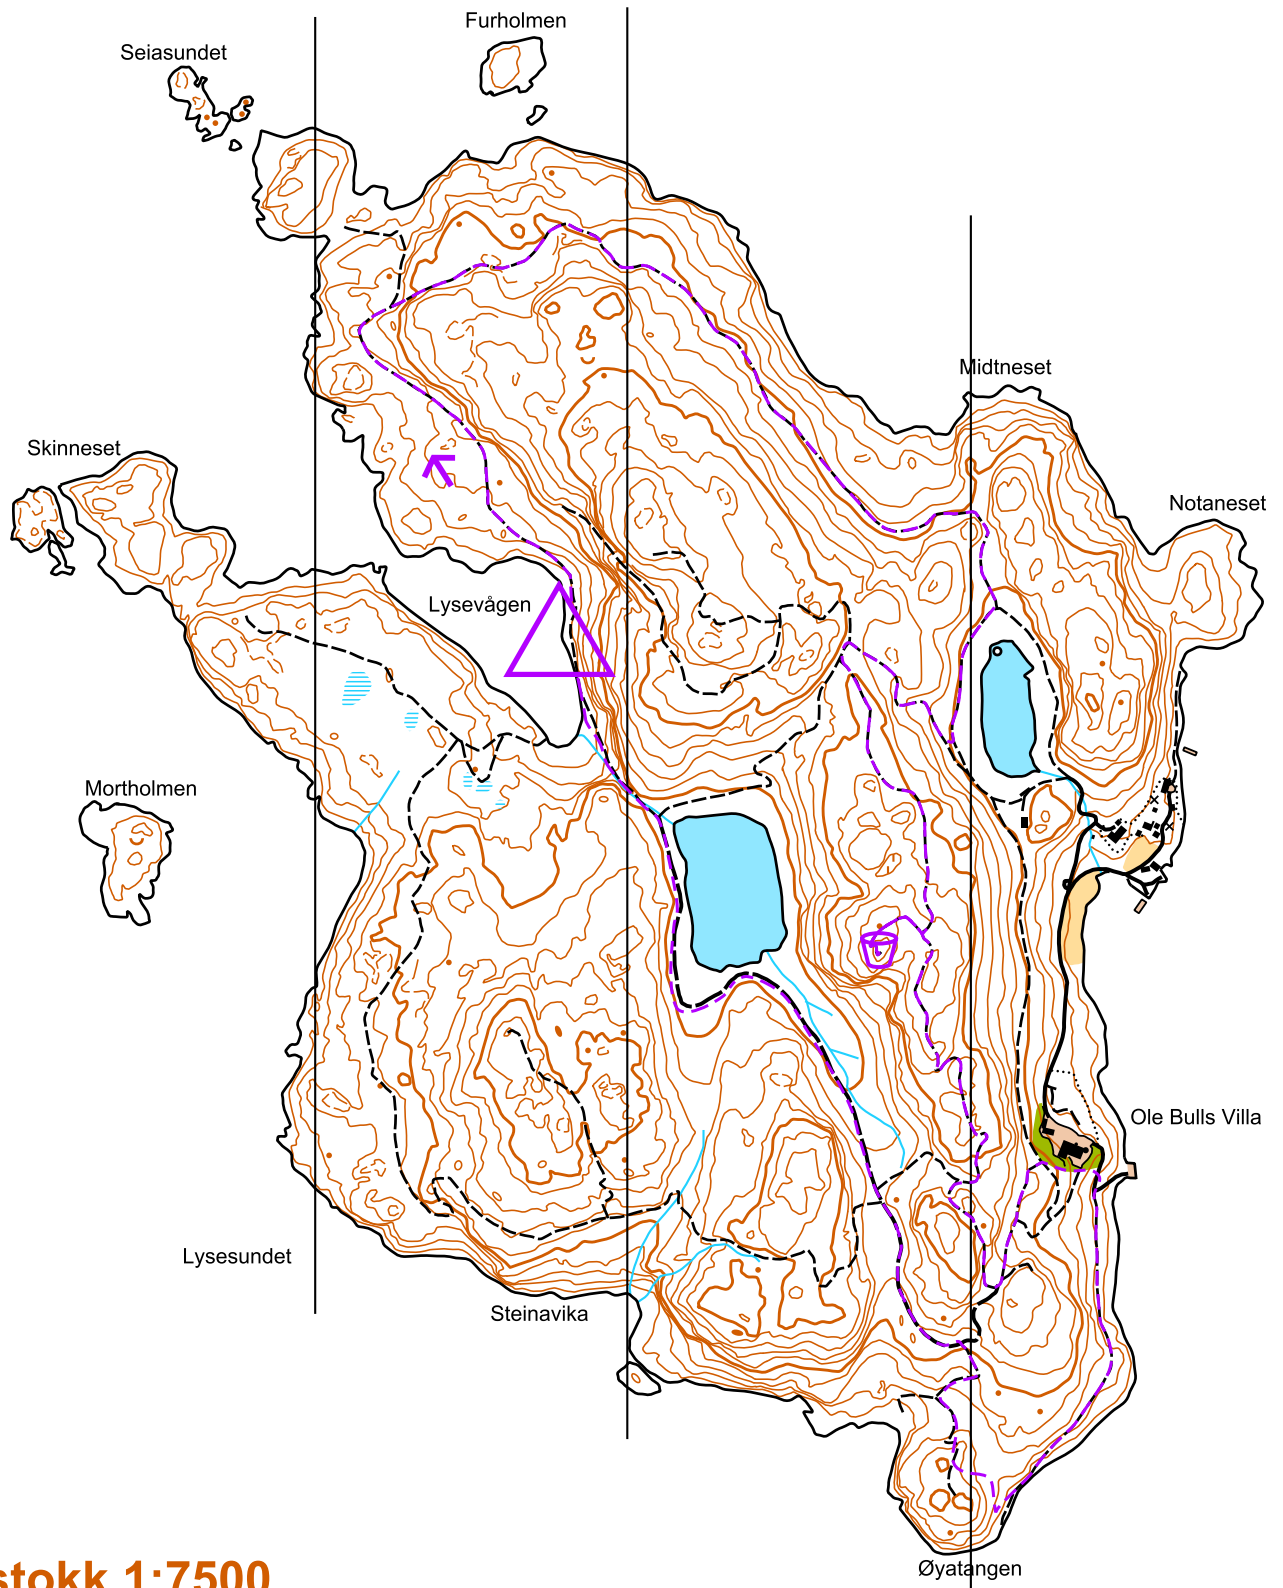

LYSØEN

Målestokk 1:7500
Ekvidistanse 5m