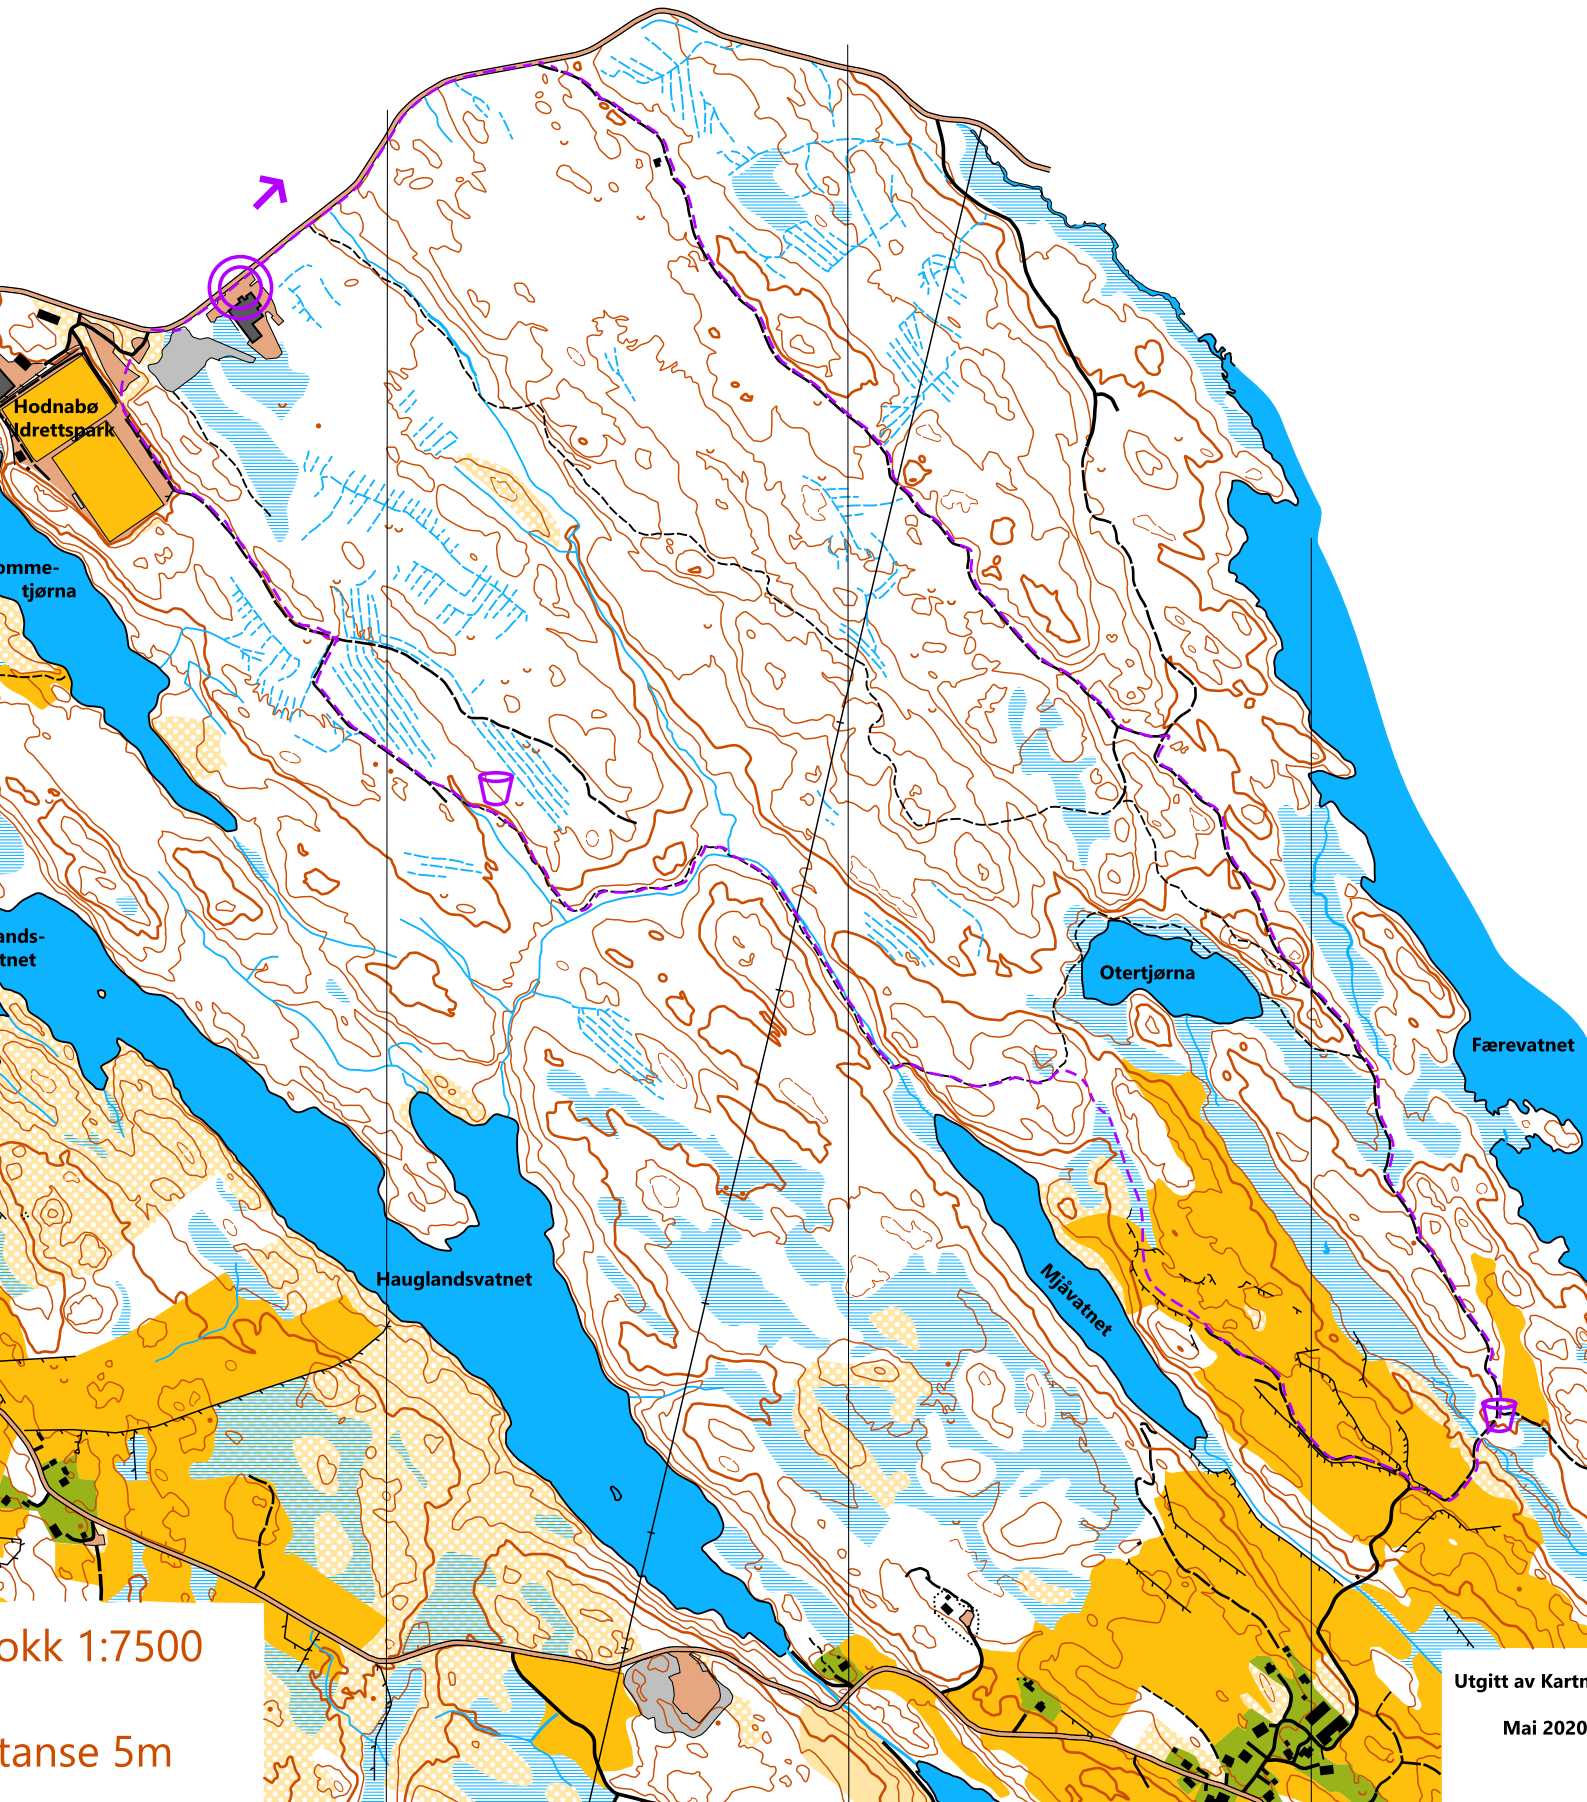

# Lommetjørna

Tur- og orienteringskart

Skala 1:7500

Konturintervall 5m

Utgitt av Kartnorge

Mai 2020