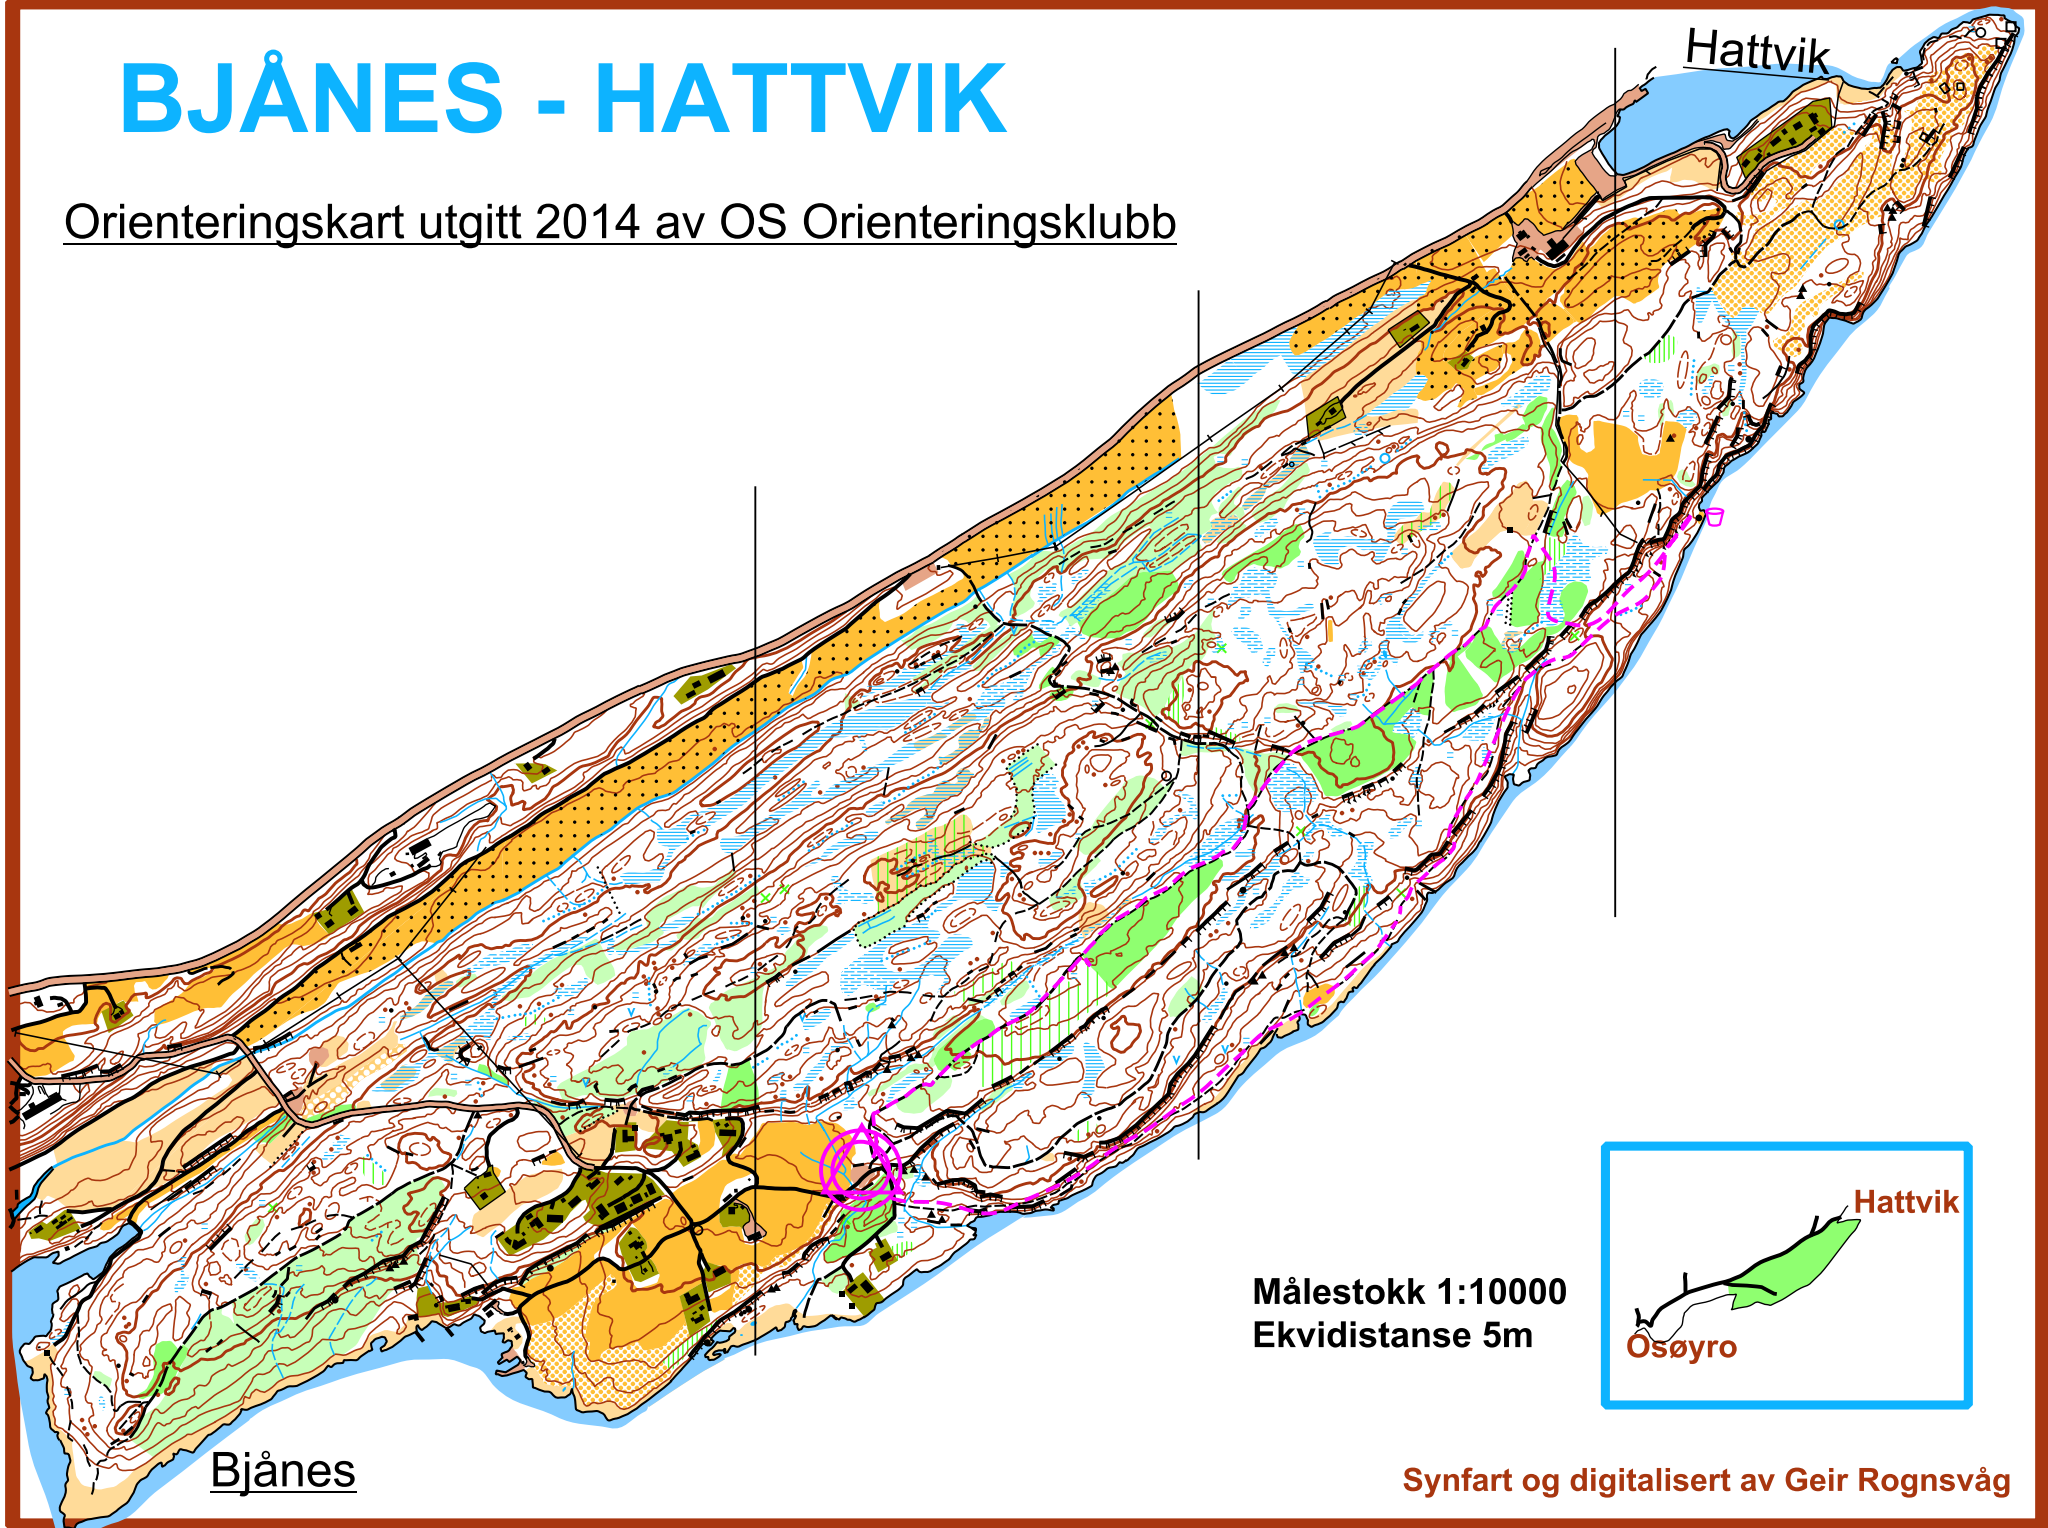

BJÅNES - HATTVIK

Orienteringskart utgitt 2014 av OS Orienteringsklubb

Målestokk 1:10000
Ekvidistanse 5m

Synfart og digitalisert av Geir Rognsvåg