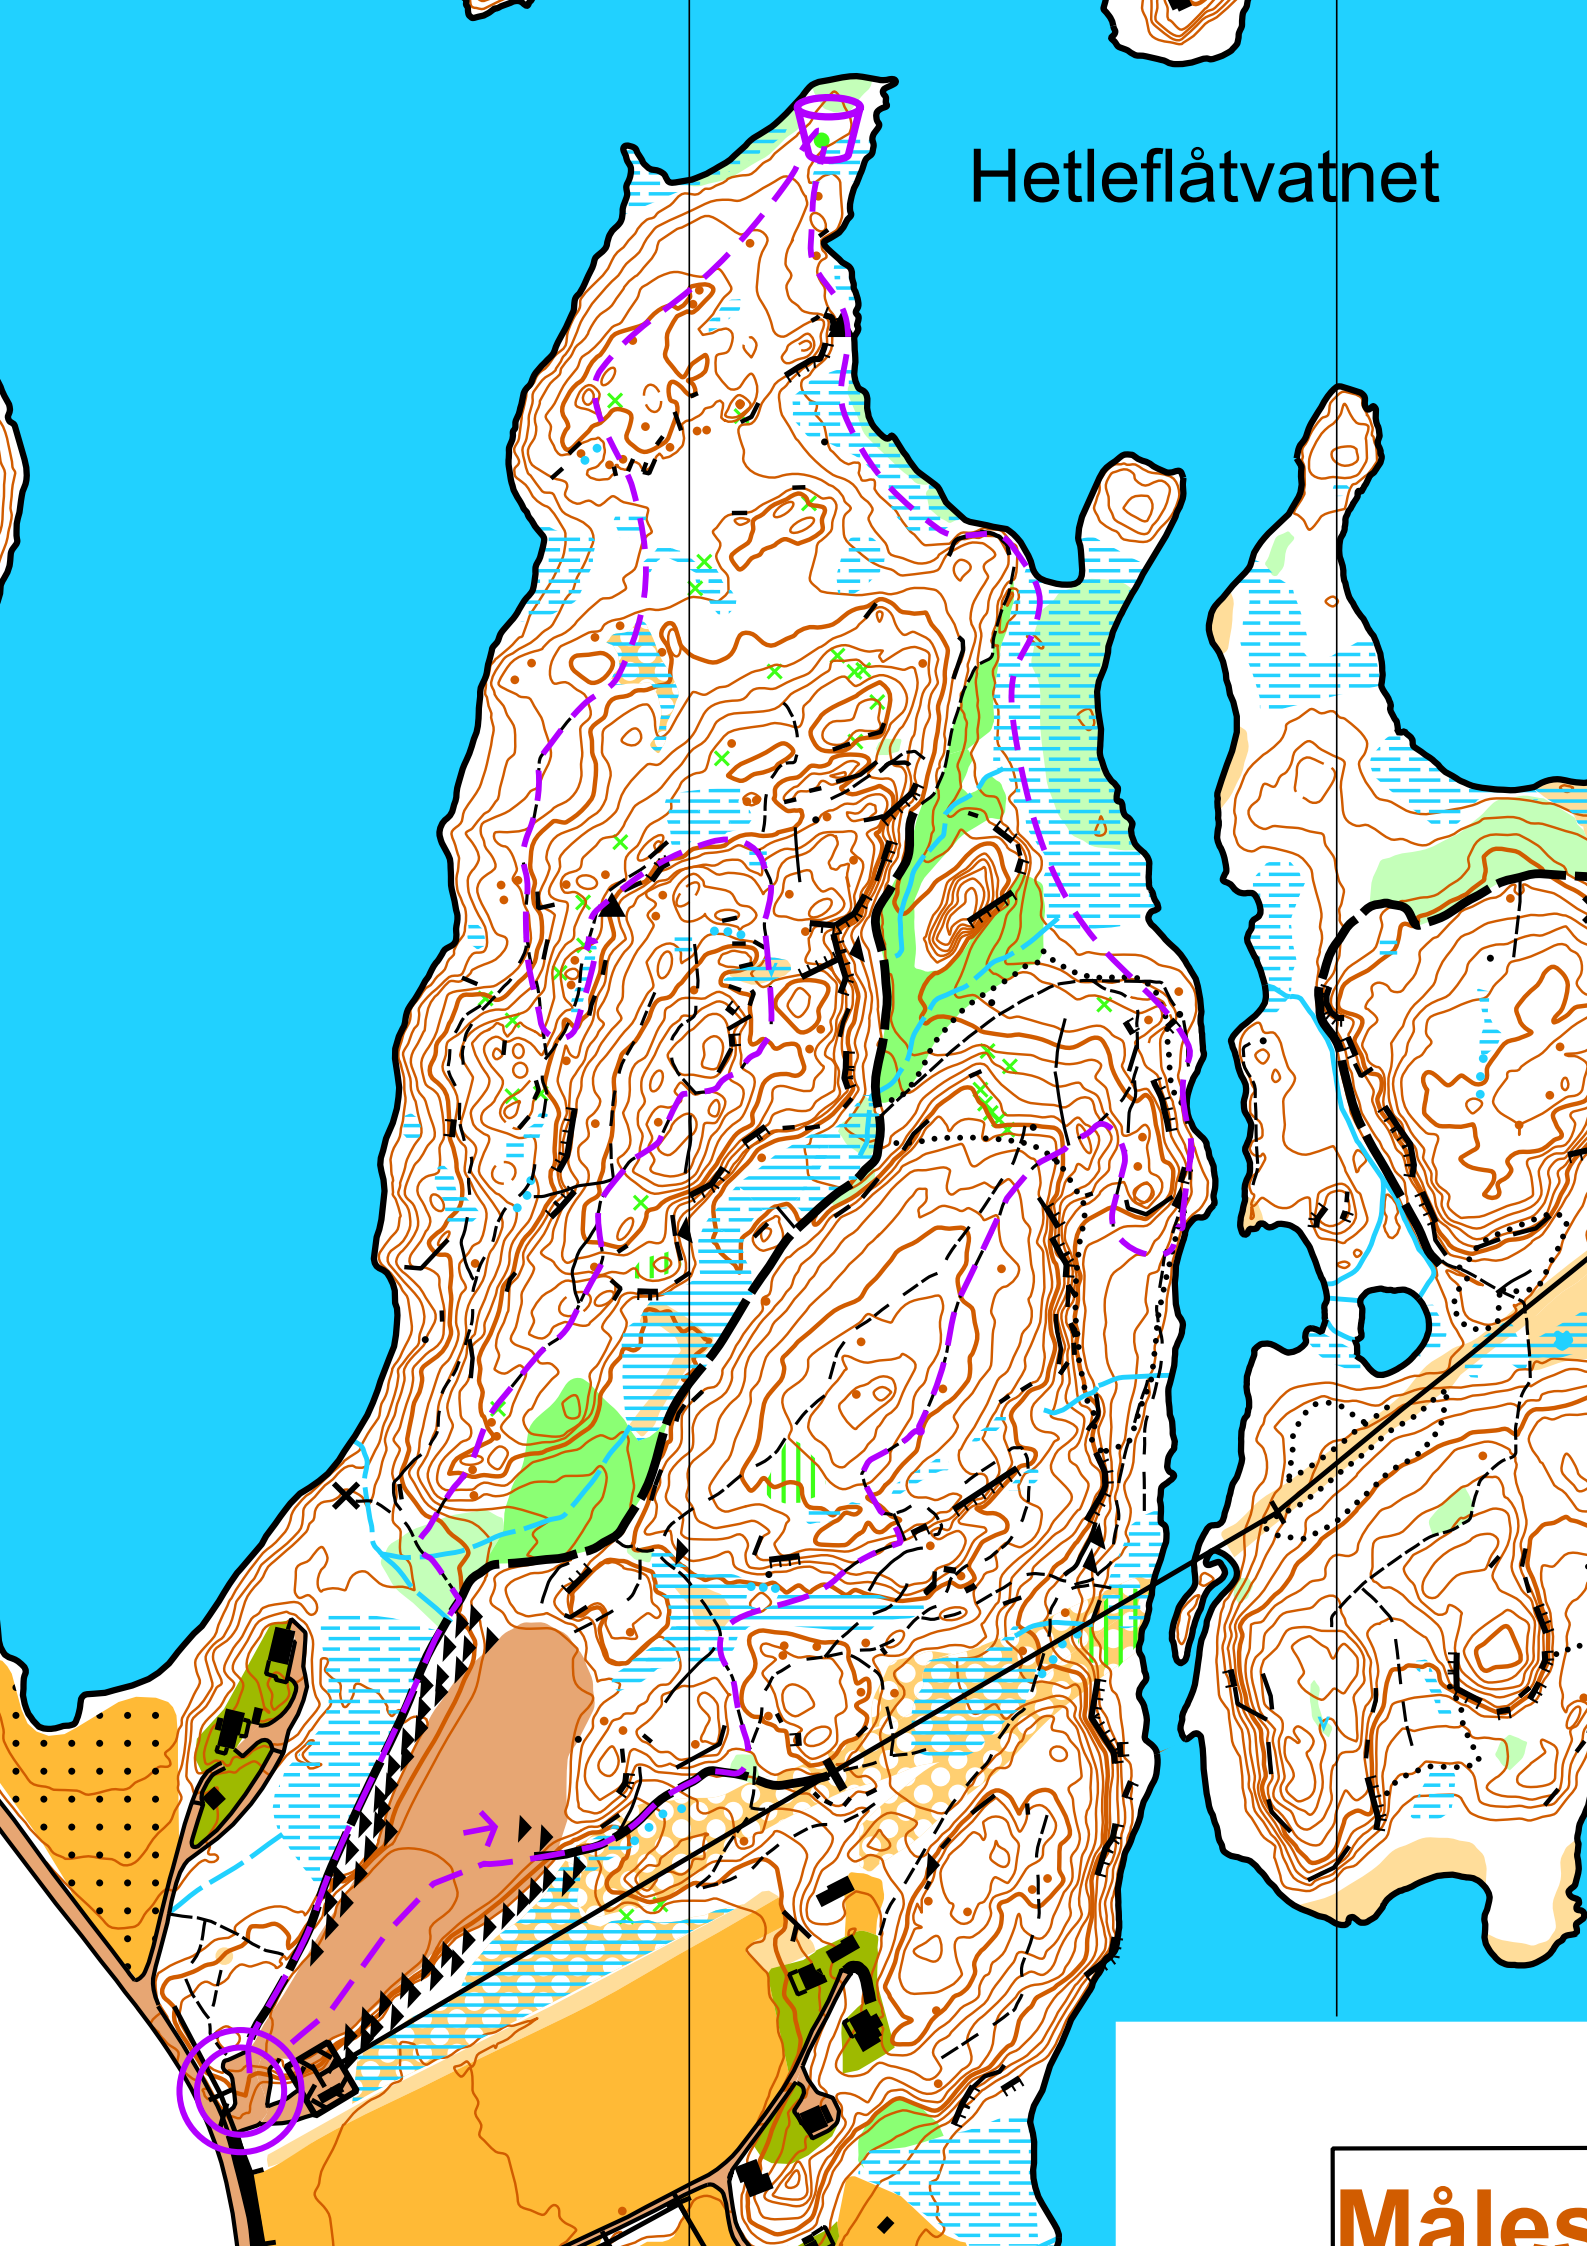

Hetleflåtvatnet

Måles